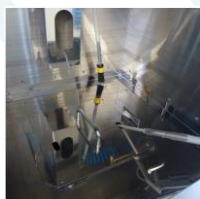

## Manuelles Waschgerät mit Tauchbecken für Kleinteile

TWM800TB

Manuell

- Manuelles, platzsparendes Waschgerät mit einem Tauchbecken und Korb
- Maße Tauchbecken: 240 x 240 x 130 mm (LxBxH inkl. Korb)
- für Lösemittel und B-TEC-H2O-Cleaner
- Edelstahlklappe mit automatischer Aktivierung der Absaugung
- Ausblaspistole
- Fahrbare Auffangwanne
- Optional:
  - Pinsel
  - Frischspüldüse
  - Zusätzlicher Tauchkorb
  - [Pneumatischer Abluftschieber in ATEX-Version](#)
- Maße (BxTxH): 750mm x 600mm x 1970mm